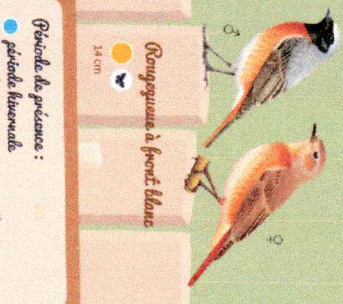

Mélange huppé
♂ 12 cm

Mélange noire
♂ 11 cm

Vestris à Europe
♂ 16 cm

Chardonneret élégant
♂ 15 cm

Sittelle tordicollet
♂ 11 cm

Gringon des jardins
♂ 13 cm

Pie grèche
♂ 22 cm

Tauvette à tête noire
♂ 11 cm

Bouvreuil piniviv
♂ 15 cm

Mélange chardonneret
♂ 14 cm

Mélange à longue queue
♂ 14 cm

Muscivore domestique
♂ 15 cm

Muscivore fringé
♂ 14 cm

Salaire gris
♂ 12 cm

Rougegorge familier
♂ 14 cm

Rougequeue noir
♂ 14 cm

Rougequeue à front blanc
♂ 14 cm

Geni des champs
♂ 14 cm

Fée boréale
♂ 46 cm

Corneille noire
♂ 17 cm

Gyris muscivore
♂ 12 cm

Marteau noir
♂ 25 cm

Sturneau saurovard
♂ 21 cm

T. rospilgata
♂ 9 cm